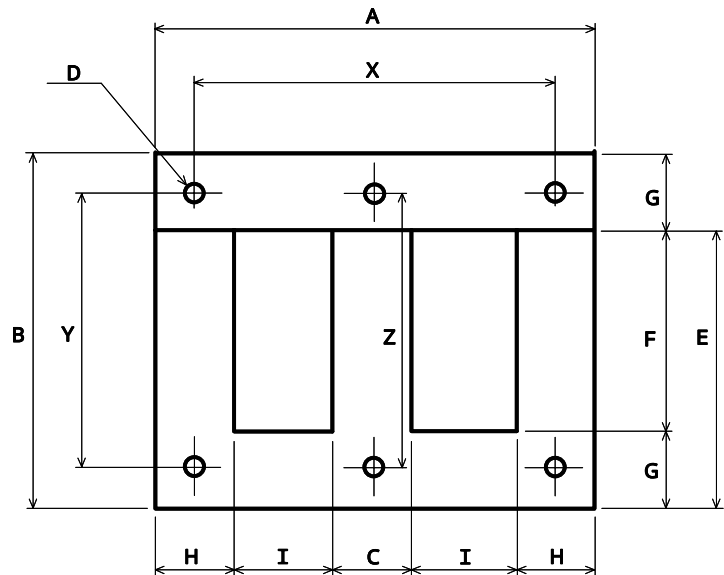

岩田興産株式会社

秩父工場 〒368-0005 埼玉県秩父市大野原1200

TEL : 0494-25-4034

FAX : 0494-24-6325

EI - TYPE (3 - PHASE)

三相型

TYPE	A	B	C	D()	E	F	G	H	I	X	Y	Z
EI-70-3	70	67	14	4.5 × 4	53	39	14	14	14	56	53	
EI-88-3	88	96.2	16	5.5 × 4	76.2	56.2	20	16	20	72	76.2	
EI-90-3	90	96	17	4.8 × 4	71.5	47	24.5	17	19.5	73	76.2	
EI-122-3	122	117	22	5.5 × 4	89	61	28	22	28	113.5	89	
EI-148-3	148	138	28	7 × 4	106	74	32	28	32	120	106	
EI-152-3	152.2	137.2	25.4	7.5 × 4	106.7	76.2	30.5	25.4	38.1	122	106.7	
EI-180-3	180	150	30	9 × 4	120	90	30	30	45	150	120	
EI-310-3	310	279	60	10 × 4	232	185	47	60	65	270	239	
EI-250A	250	245	50	10 × 4	195	145	50	50	50	200	195	
EI-250B	250	275	50	12 × 4	225	175	50	50	50	200	225	
3F-34	180	168	34	9 × 4	129	90	39	34	39	146	129	
EE-220	220	210	40	9 × 4	160	120	40	40	50	180	170	