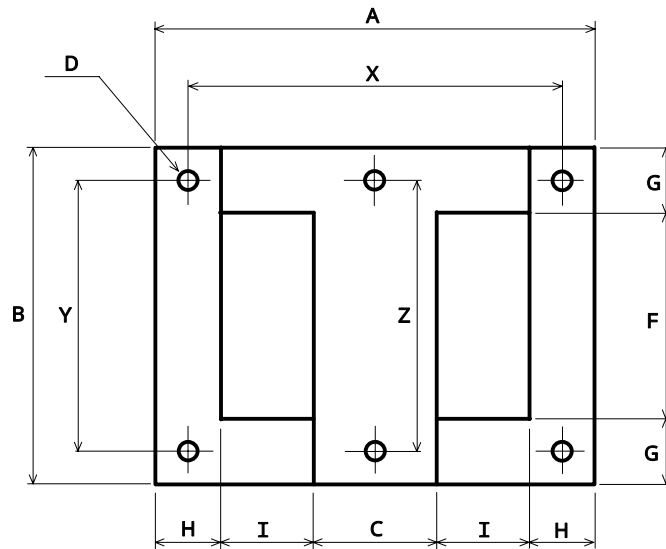

TL - TYPE

TL 型

TYPE	A	B	C	D( )	E	F	G	H	I	X	Y	Z
TL-4824	160	120	48	8 × 6	-	72	24	24	32	136	96	96
TL-301	200	150	60	8 × 6	-	90	30	30	40	170	120	120
TL-5628	168	248	56	8 × 6	-	192	28	28	28	140	220	220
TL-6030	180	160	60	8 × 6	-	100	30	30	30	150	130	130
TL-2613	78	170	26	4.5 × 4	-	157	13	13	13	65	157	

岩田興産株式会社

秩父工場

〒368-0005 埼玉県秩父市大野原1200

TEL : 0494-25-4034

FAX : 0494-24-6325