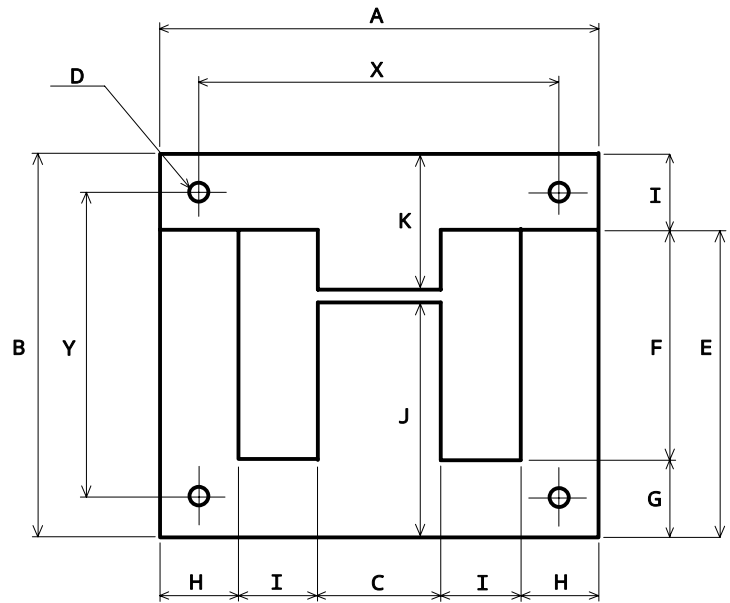

岩田興産株式会社

秩父工場

〒368-0005 埼玉県秩父市大野原1200

TEL : 0494-25-4034

FAX : 0494-24-6325

ET - TYPE

E T 型

TYPE	A	B	C	D()	E	F	G	H	I	J	K	X	Y
ET-88	88	73.5	29	5 × 4	58.5	44	14.5	15	15	44	27.7	75	58.5
ET-96	96	80	32	4.5 × 4	64	48	16	16	16	48	30.4	79	64
ET-99	99	82.5	33	5 × 4	66	49.5	16.5	16.5	16.5	49.5	31.2	82.5	66
ET-120	120	100	40	6 × 4	80	60	20	20	20	60	37	100	80
ET-78-52	78	65	26	5 × 4	52	39	13	13	13	39	24.5	65	52
ET-90-60	90	75	30		60	45	15	15	15	45	27.4		
ET-96-64	96	80	32	5 × 4	64	48	16	16	16	48	30.3	80	64