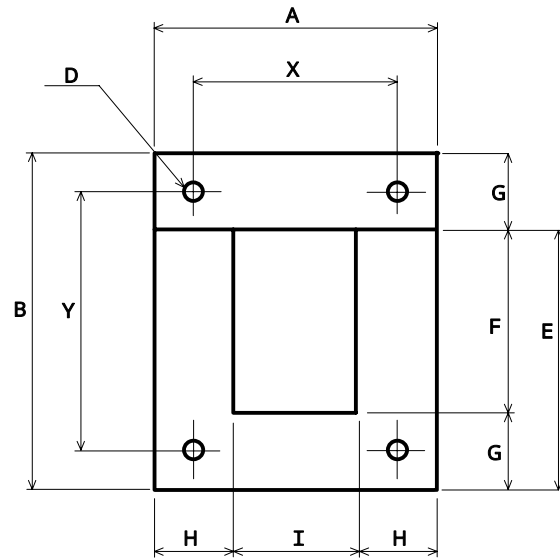

岩田興産株式会社

秩父工場

〒368-0005 埼玉県秩父市大野原1200

TEL : 0494-25-4034

FAX : 0494-24-6325

CI - TYPE

CI 型

TYPE	A	B	C	D()	E	F	G	H	I	X	Y	Z
CI-164	96	164	-	7.5 × 4	130	96	34	31	34	65	130	
CI-192	76	216	-	6 × 4	192	168	24	24	28	52	192	
CI-270	100	270	-	7 × 4	238	206	32	32	36	68	238	
CI-410-80	250	410	-	12 × 4	330	250	80	80	90	170	330	