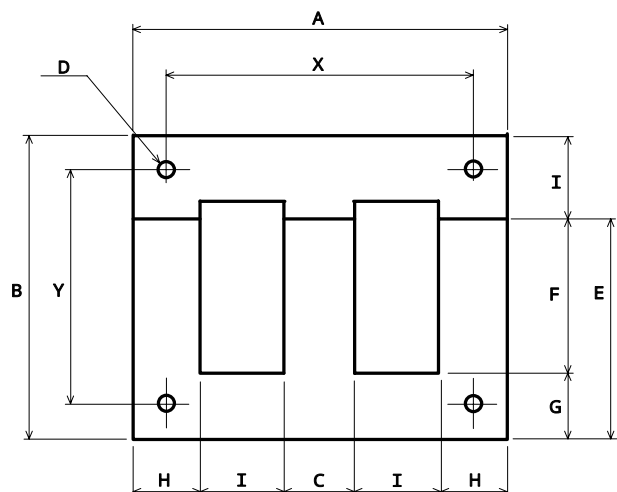

TYPE	A	B	C	D( )	E	F	G	H	I	X	Y	Z
EI-70-3	70	67	14	4.5 × 4	53	39	14	14	14	56	53	
EI-88-3	88	96.2	16	5.5 × 4	76.2	56.2	20	16	20	72	76.2	
EI-90-3	90	96	17	4.8 × 4	71.5	47	24.5	17	19.5	73	76.2	
EI-122-3	122	117	22	5.5 × 4	89	61	28	22	28	113.5	89	
EI-148-3	148	138	28	7 × 4	106	74	32	28	32	120	106	
EI-152-3	152.2	137.2	25.4	7.5 × 4	106.7	76.2	30.5	25.4	38.1	122	106.7	
EI-180-3	180	150	30	9 × 4	120	90	30	30	45	150	120	
EI-310-3	310	279	60	10 × 4	232	185	47	60	65	270	239	
EI-250A	250	245	50	10 × 4	195	145	50	50	50	200	195	
EI-250B	250	275	50	12 × 4	225	175	50	50	50	200	225	
3F-34	180	168	34	9 × 4	129	90	39	34	39	146	129	
EE-220	220	210	40	9 × 4	160	120	40	40	50	180	170	

EE-220